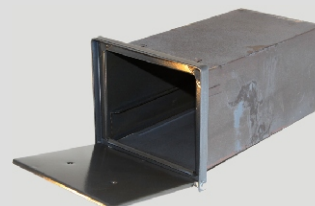

4516 - Klíč ovladací

↙ 197 mm 0,09 kg
Použití: Rekreat 2-91, 3-97

4507 - Popelník

↙ 122 x 335 x 95 mm 0,9 kg
Použití: Rekreat 2-91, 3-97

4508 - Dvířka dolní

↙ 170 x 172 x 30 mm 2,6 kg
Použití: Rekreat 2-91, 3-97

4509 - Dvířka horní

↙ 170 x 172 x 30 mm 3 kg
Použití: Rekreat 2-91, 3-97

4511 - Trouba R 2-91

↙ 222 x 448 x 190 mm 4,95 kg
Použití: Rekreat 2-91

Náhradní díly na kamna Rekreat a Styl

4589 - Sada šamotů

23,5 kg